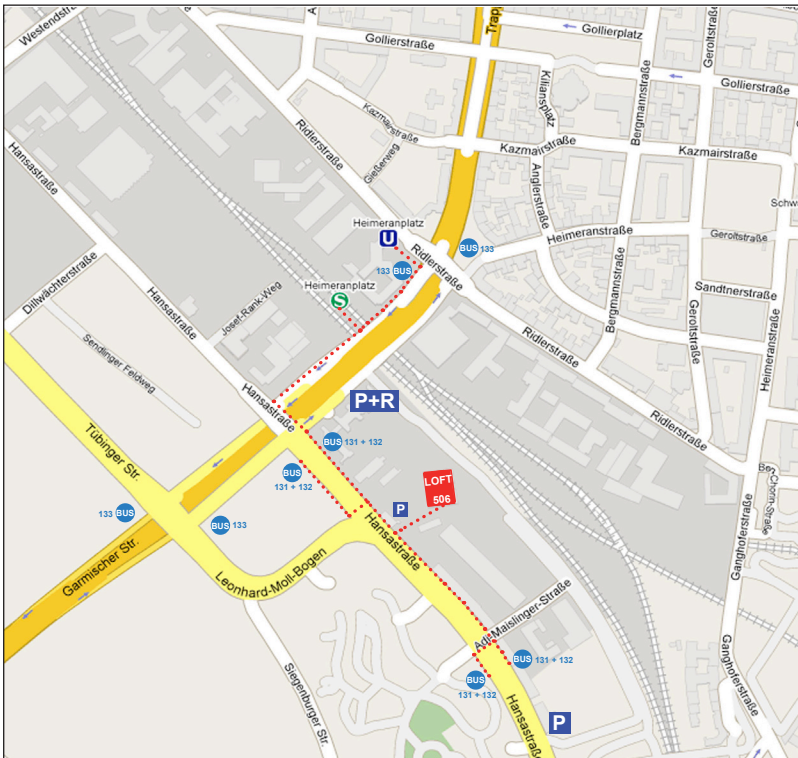

506

LOFT 506 - LOCATION für FILM, FOTO & EVENT

Hansastraße 31, Gebäude 506, 2. Stock
81373 München
Tel: 089 - 26 94 93 71
loft@loft506.de - www.loft506.de

Anfahrt PKW

Mittlerer Ring: Garmischer Strasse
Ausfahrt Heimeranplatz/Laim

Parken:

- auf dem Gelände: Parkplatz 33 + 34 oder Parkplätze ohne Firmenschild (ab 17 Uhr ohne Einschränkung)
- Adi-Maislinger-Str.: bedingt
- Park + Ride Garmischerstrasse 19/21 (Tagespreis 1,50 €)
- Parkplatz Hansastraße 51 (Tagespreis 5.- €)

Anfahrt öffentlich

- U 4** Westendstrasse/Arabellapark, Haltestelle **Heimeranplatz**
- U 5** Laimer Platz/Neuperlach Süd, Haltestelle **Heimeranplatz**
- S 7** Ostbahnhof/Wolfratshausen, Haltestelle **Heimeranplatz**
- S 27** Hauptbahnhof/Deisenhofen, Haltestelle **Heimeranplatz**

- Bus 131** (Knie/Viktualienmarkt) Hansastraße/**Hansapark**
- Bus 132** (Landshuter Allee/Rotenhanstr) Hansastraße/**Hansapark**
- Bus 133** (Forstenrieder Allee/Rotkreuzpl) **Heimeranplatz**

ca. 5 min Fussweg von U + S-Bahn